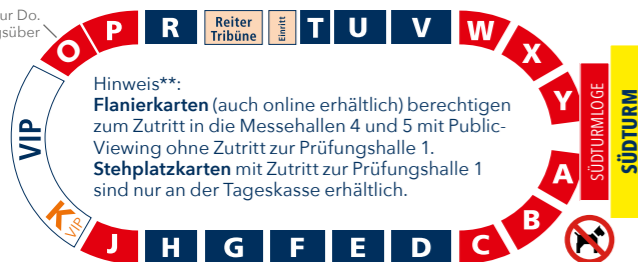

Tickets und Preise 2025

Persönliche Tickethotline: 04321 / 755421
 tickets@vr-classics.de | vr-classics.de

ODER online im RESERVIX Ticketshop
 vr-classics.reservix.de/events

Veranstaltungsabschnitt		VIP Lounge*	Kat. I	Kat. II	Kat. III	Stehplatz**	Flanierkarte**
Donnerstag 13.02.2025	Tag	78€	18€	16€	14€	11,5€	5,5€
	Abend	88€	16€	14€	13€	12€	
Freitag 14.02.2025	Vorm.	33€	12€	10€	10€	10€	5,5€
	Nachm.	46€	13€	11€	10€	10€	
Samstag 15.02.2025	Abend	144€	27,5€	22€	17€	16,5€	10€
	Vorm.	99€	27€	24€	20€	16€	
Sonntag 16.02.2025	Nachm.	144€	35€	31€	25€	19€	10,5€
	Abend	174€	40€	35€	28,5€	20€	
Do.-So. 13.-16.02.	Vorm.	164€	46€	40€	34,5€	21€	21,5€
	Nachm.	164€	46€	40€	34,5€	21€	
	Dauerkarte 2025	-	245€ Blöcke D,U,R	212€ Blöcke W	180€ Süd-turm	100€	

* Freier Zugang zur V.I.P.-Lounge im Nordturm
 Dort fester, nummerierter Sitzplatz der 1. Kategorie mit bestem Blick auf die Arena
 Zugang zum VIP Bistro inkl. Buffet und Getränken

V.I.P.-Tickets & Hospitality: Dorothee Hahn · d.hahn@psi-sporthorses.de
 Alle Preise verstehen sich inkl. 19% MwSt. zzgl. 3,-€ Versandkosten.
 Ticketbüro ab dem 12. Februar 2025 in den Holstenhallen Neumünster:
 Justus-von-Liebig-Straße 2-4 · 24537 Neumünster