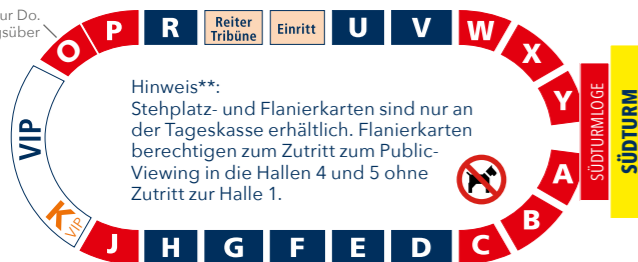

## Tickets und Preise 2025

**Persönliche Tickethotline: 04321 / 755421**  
 tickets@vr-classics.de | vr-classics.de

**ODER online im RESERVIX Ticketshop**  
 vr-classics.reservix.de/events

Veranstaltungsabschnitt		VIP Lounge*	Kat. I	Kat. II	Kat. III	Stehplatz**	Flanierkarte**
Donnerstag 13.02.2025	Tag	78€	18€	16€	14€	11,5€	5,5€
	Abend	88€	16€	14€	13€	12€	
Freitag 14.02.2025	Vorm.	33€	12€	10€	10€	10€	5,5€
	Nachm.	46€	13€	11€	10€	10€	
Samstag 15.02.2025	Vorm.	99€	27€	24€	20€	16€	10€
	Nachm.	144€	35€	31€	25€	19€	
Sonntag 16.02.2025	Vorm.	164€	46€	40€	34,5€	21€	10,5€
	Nachm.	164€	46€	40€	34,5€	21€	
Do.-So. 13.-16.02.	Dauerkarte 2025	-	245€ Blöcke D,U,R	212€ Blöcke W	180€ Süd-turm	100€	21,5€

\* Freier Zugang zur V.I.P.-Lounge im Nordturm  
 Dort fester, nummerierter Sitzplatz der 1. Kategorie mit bestem Blick auf die Arena  
 Zugang zum VIP Bistro inkl. Buffet und Getränken

**V.I.P.-Tickets & Hospitality:** Dorothee Hahn · d.hahn@psi-sporthorses.de  
 Alle Preise verstehen sich inkl. 19% MwSt. zzgl. 3,-€ Versandkosten.  
 Ticketbüro ab dem 12. Februar 2025 in den Holstenhallen Neumünster:  
 Justus-von-Liebig-Straße 2-4 · 24537 Neumünster